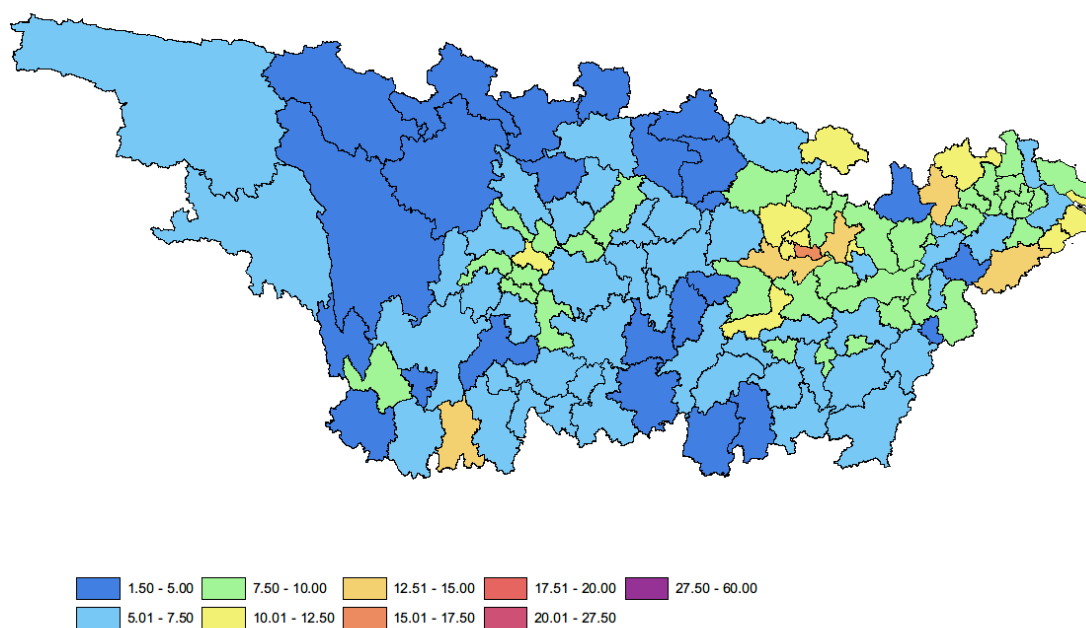

总体而言,松花江流域水质降幅最大,珠江流域多个城市降幅也较为明显,长江流域波动最小,西南诸河水质最好,但和上季度相比也有所下降。

(说明:因水环境指数随蔚蓝地图数据库收录数据动态变化,本期报告制作时,历史水环境指数已与上期报告时略有不同。)

图3 2021年第三季度到2023年第二季度水环境指数不同等级城市数量

## 长江流域

2023 年第二季度长江流域水环境指数等级为优和良的城市共 98 个，占流域内城市的 85.9%，一般城市 15 个，占 13.2%，与 2022 年同期基本持平，略逊于 2023 年第一季度。

图 4 2023 年第二季度长江流域水环境指数不同等级城市数量占比

图 5 长江流域水环境指数不同等级城市数量同比和环比

图 6 长江流域城市 2023 年第二季度水环境指数

表 1 长江流域 2023 年第二季度水环境指数前 10 位和最后 10 位城市（跨流域城市仅计算长江流域内断面）

前 10 位	得分	等级	末 10 位	得分	等级
攀枝花	3.02	优	仙桃	15.48	较差

黄山	3.06	优	昆明	14.61	一般
甘孜	3.43	优	武汉	14.03	一般
广元	3.77	优	合肥	13.71	一般
甘南	3.83	优	杭州	13.13	一般
神农架	3.83	优	荆州	12.64	一般
果洛	3.93	优	鄂州	12.50	一般
黔东南	3.94	优	天门	11.87	一般
迪庆	4.13	优	潜江	11.85	一般
商洛	4.26	优	嘉兴	11.76	一般

## 黄河流域

2023 年第二季度黄河流域水环境指数等级为优和良的城市共 44 个，占流域内城市的 70.9%，一般的城市 11 个，占 17.7%，较差和差的城市 7 个，占 11.3%，明显好于去年同期，略好于 2023 年第一季度。

图 7 2023 年第二季度黄河流域水环境指数不同等级城市数量占比

图 8 黄河流域水环境指数不同等级城市数量同比和环比

表 2 黄河流域 2023 年第二季度水环境指数前 10 位和最后 10 位城市（跨流域城市仅计算黄河流域断面）