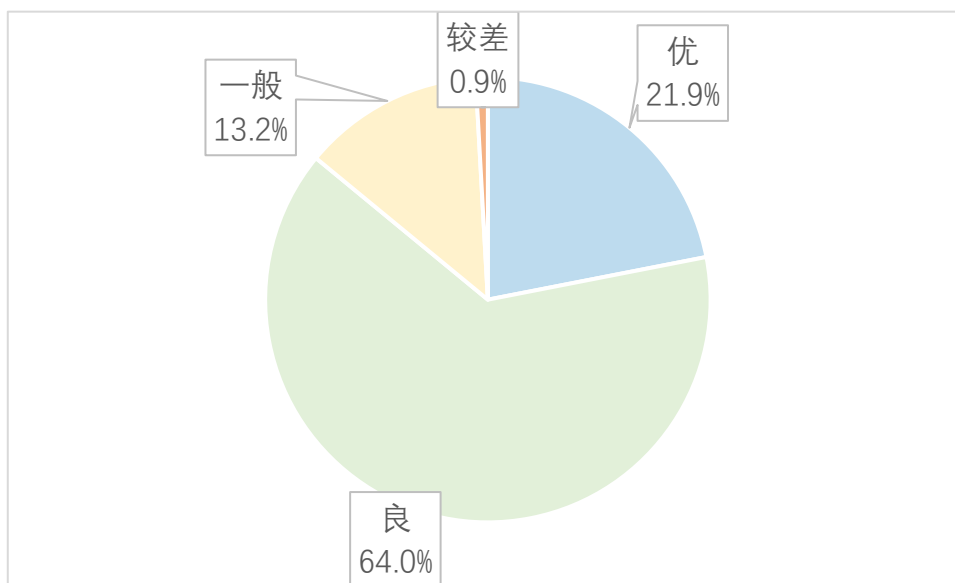

总体而言,松花江流域水质降幅最大,珠江流域多个城市降幅也较为明显,长江流域波动最小,西南诸河水质最好,但和上季度相比也有所下降。

(说明:因水环境指数随蔚蓝地图数据库收录数据动态变化,本期报告制作时,历史水环境指数已与上期报告时略有不同。)

图3 2021年第三季度到2023年第二季度水环境指数不同等级城市数量

## 长江流域

2023 年第二季度长江流域水环境指数等级为优和良的城市共 98 个，占流域内城市的 85.9%，一般城市 15 个，占 13.2%，与 2022 年同期基本持平，略逊于 2023 年第一季度。

图 4 2023 年第二季度长江流域水环境指数不同等级城市数量占比

图 5 长江流域水环境指数不同等级城市数量同比和环比

图 6 长江流域城市 2023 年第二季度水环境指数

表 1 长江流域 2023 年第二季度水环境指数前 10 位和最后 10 位城市（跨流域城市仅计算长江流域内断面）