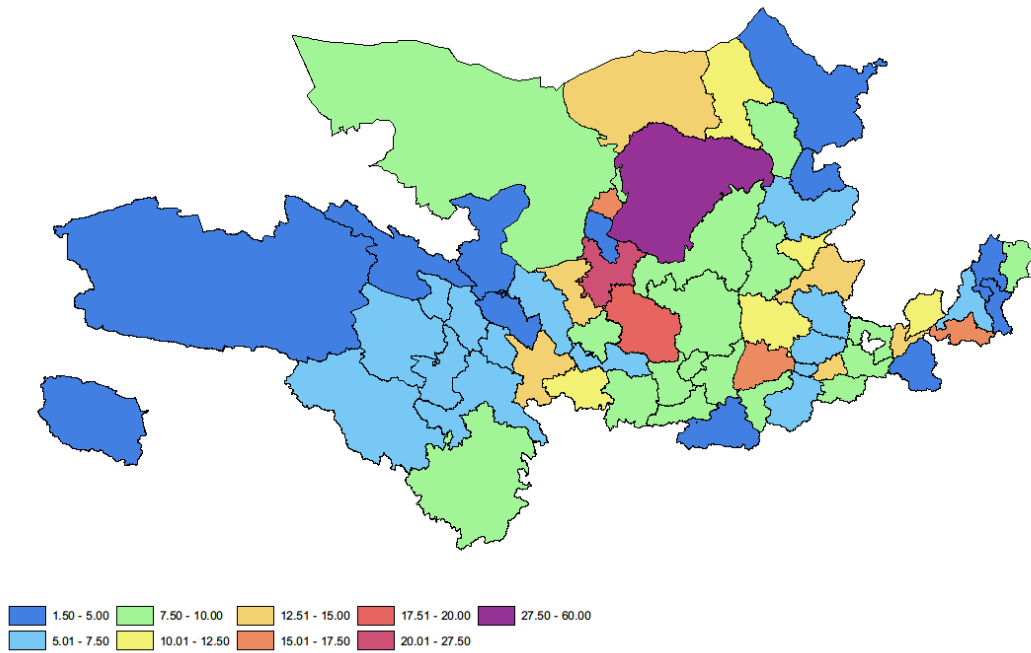

总体而言,松花江流域水质降幅最大,珠江流域多个城市降幅也较为明显,长江流域波动最小,西南诸河水质最好,但和上季度相比也有所下降。

(说明:因水环境指数随蔚蓝地图数据库收录数据动态变化,本期报告制作时,历史水环境指数已与上期报告时略有不同。)

图3 2021年第三季度到2023年第二季度水环境指数不同等级城市数量

## 黄河流域

2023 年第二季度黄河流域水环境指数等级为优和良的城市共 44 个，占流域内城市的 70.9%，一般的城市 11 个，占 17.7%，较差和差的城市 7 个，占 11.3%，明显好于去年同期，略好于 2023 年第一季度。

图 7 2023 年第二季度黄河流域水环境指数不同等级城市数量占比

图 8 黄河流域水环境指数不同等级城市数量同比和环比

表 2 黄河流域 2023 年第二季度水环境指数前 10 位和最后 10 位城市（跨流域城市仅计算黄河流域断面）

前 10 位	得分	等级	末 10 位	得分	等级
武威	2.38	优	鄂尔多斯	33.71	差
银川	3.83	优	吴忠	25	差
海北	3.83	优	庆阳	17.92	较差
兰州	4.94	优	运城	16.67	较差
乌兰察布	5	优	石嘴山	16.14	较差
海西	5	优	泰安	15.52	较差
淄博	5	优	濮阳	14.56	一般
滨州	5	优	巴彦淖尔	14.47	一般
朔州	5	优	定西	14.29	一般
菏泽	5	优	中卫	13.33	一般
商洛	5	优			

图 9 黄河流域城市 2023 年第二季度水环境指数

表 3 2021-2023 年各城市水环境指数等级

城市	优		良		一般		较差		差	
	1.5-5.00	5.01-7.50	7.51-10.00	10.01-12.50	12.51-15.00	15.01-17.50	17.51-20.00	20.01-27.50	27.51-60.00	
	2021 第 三季度	2021 第 四季度	2022 第 一季度	2022 第 二季度	2022 第 三季度	2022 第 四季度	2023 第 一季度	2023 第 二季度		
北京	一般	良	良	良	良	良	良	良		
天津	较差	一般	一般	一般	一般	一般	一般	一般		
石家庄	一般	一般	一般	良	一般	良	良	良		
唐山	一般	良	良	良	良	良	良	良		
秦皇岛	良	良	良	良	良	良	良	良		
邯郸	一般	一般	良	良	良	良	良	良		
邢台	差	较差	一般	一般	一般	一般	一般	一般		
保定	一般	良	良	良	良	良	良	良		
张家口	一般	良	良	良	良	良	良	良		
承德	一般	良	良	良	良	优	优	良		
沧州	一般	一般	一般	一般	一般	一般	一般	一般		
廊坊	较差	一般	良	较差	一般	一般	一般	一般		
衡水	一般	一般	一般	一般	一般	良	一般	良		
太原	较差	较差	良	一般	一般	一般	一般	一般		
大同	一般	良	良	一般	一般	良	良	良		